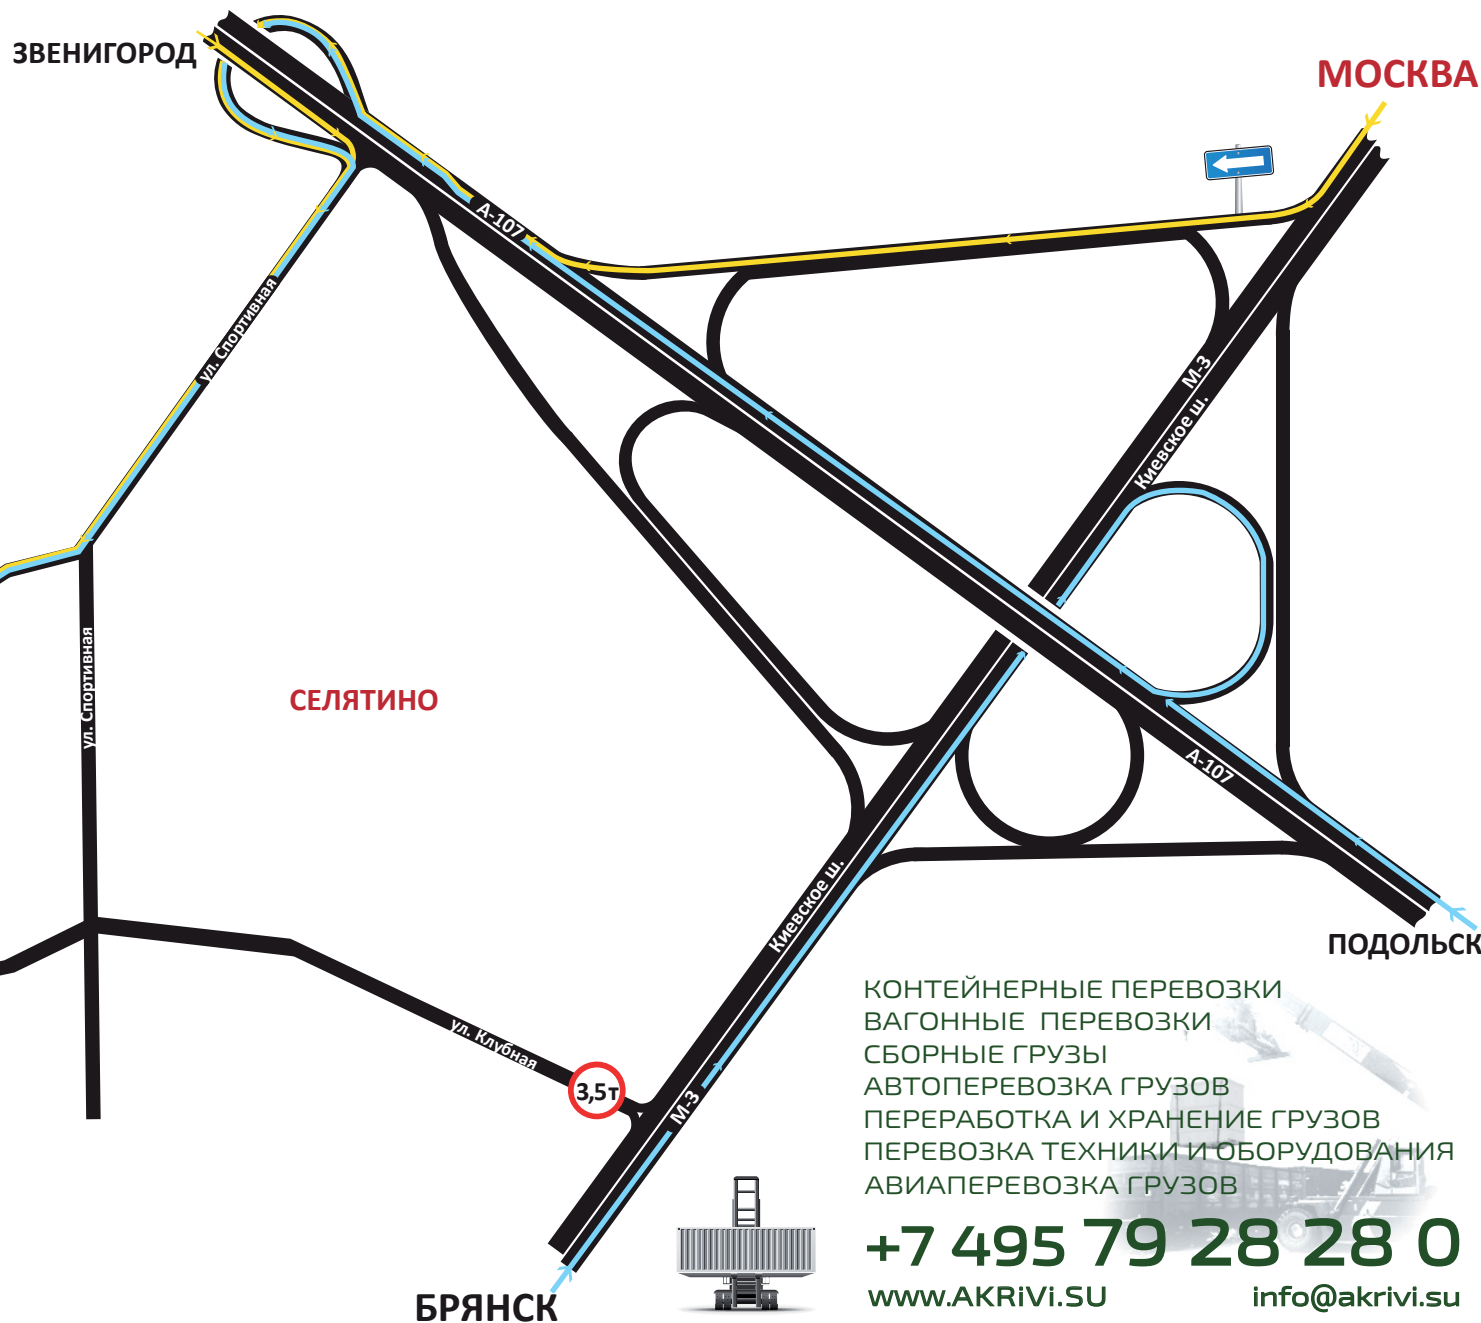

КОНТЕЙНЕРНЫЕ ПЕРЕВОЗКИ
ВАГОННЫЕ ПЕРЕВОЗКИ
СБОРНЫЕ ГРУЗЫ
АВТОПЕРЕВОЗКА ГРУЗОВ
ПЕРЕРАБОТКА И ХРАНЕНИЕ ГРУЗОВ
ПЕРЕВОЗКА ТЕХНИКИ И ОБОРУДОВАНИЯ
АВИАПЕРЕВОЗКА ГРУЗОВ

+7 495 79 28 28 0
www.AKRIVI.SU info@akrivi.su