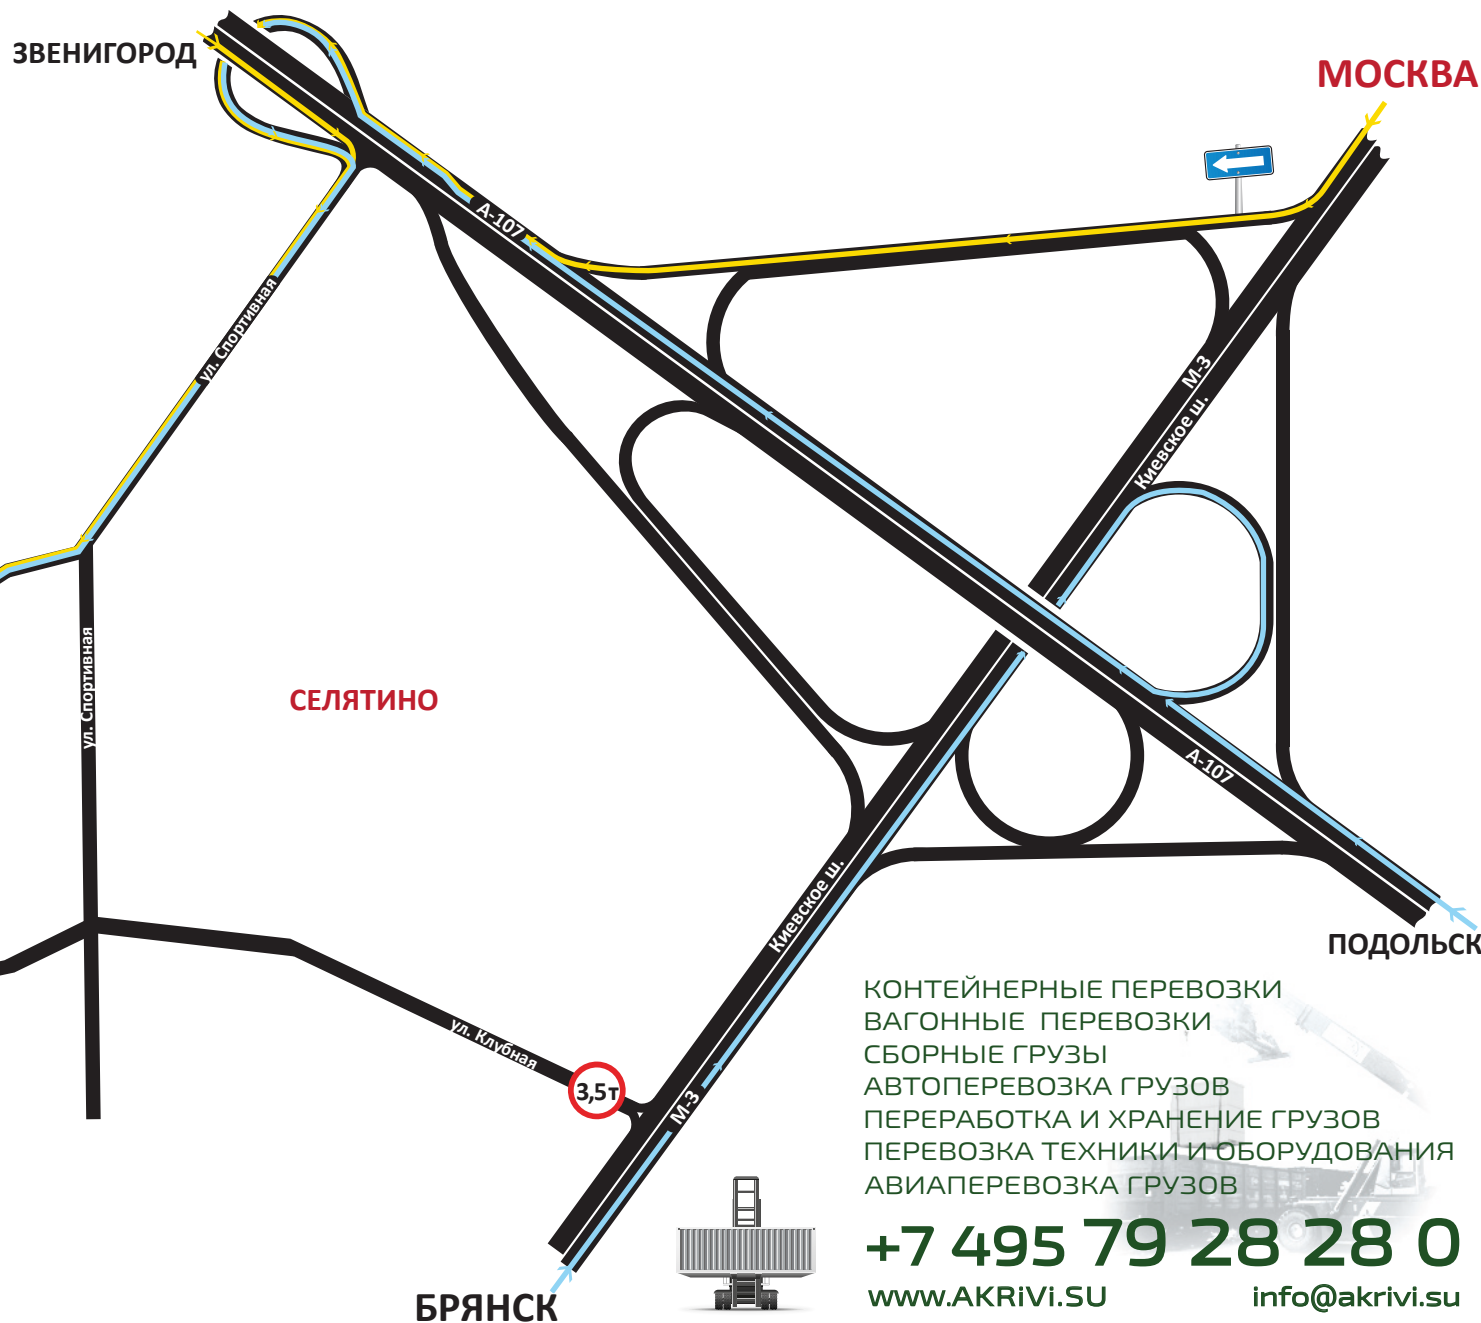

КОНТЕЙНЕРНЫЕ ПЕРЕВОЗКИ
ВАГОННЫЕ ПЕРЕВОЗКИ
СБОРНЫЕ ГРУЗЫ
АВТОПЕРЕВОЗКА ГРУЗОВ
ПЕРЕРАБОТКА И ХРАНЕНИЕ ГРУЗОВ
ПЕРЕВОЗКА ТЕХНИКИ И ОБОРУДОВАНИЯ
АВИАПЕРЕВОЗКА ГРУЗОВ

+7 495 79 28 28 0
www.AKRIVI.SU info@akrivi.su